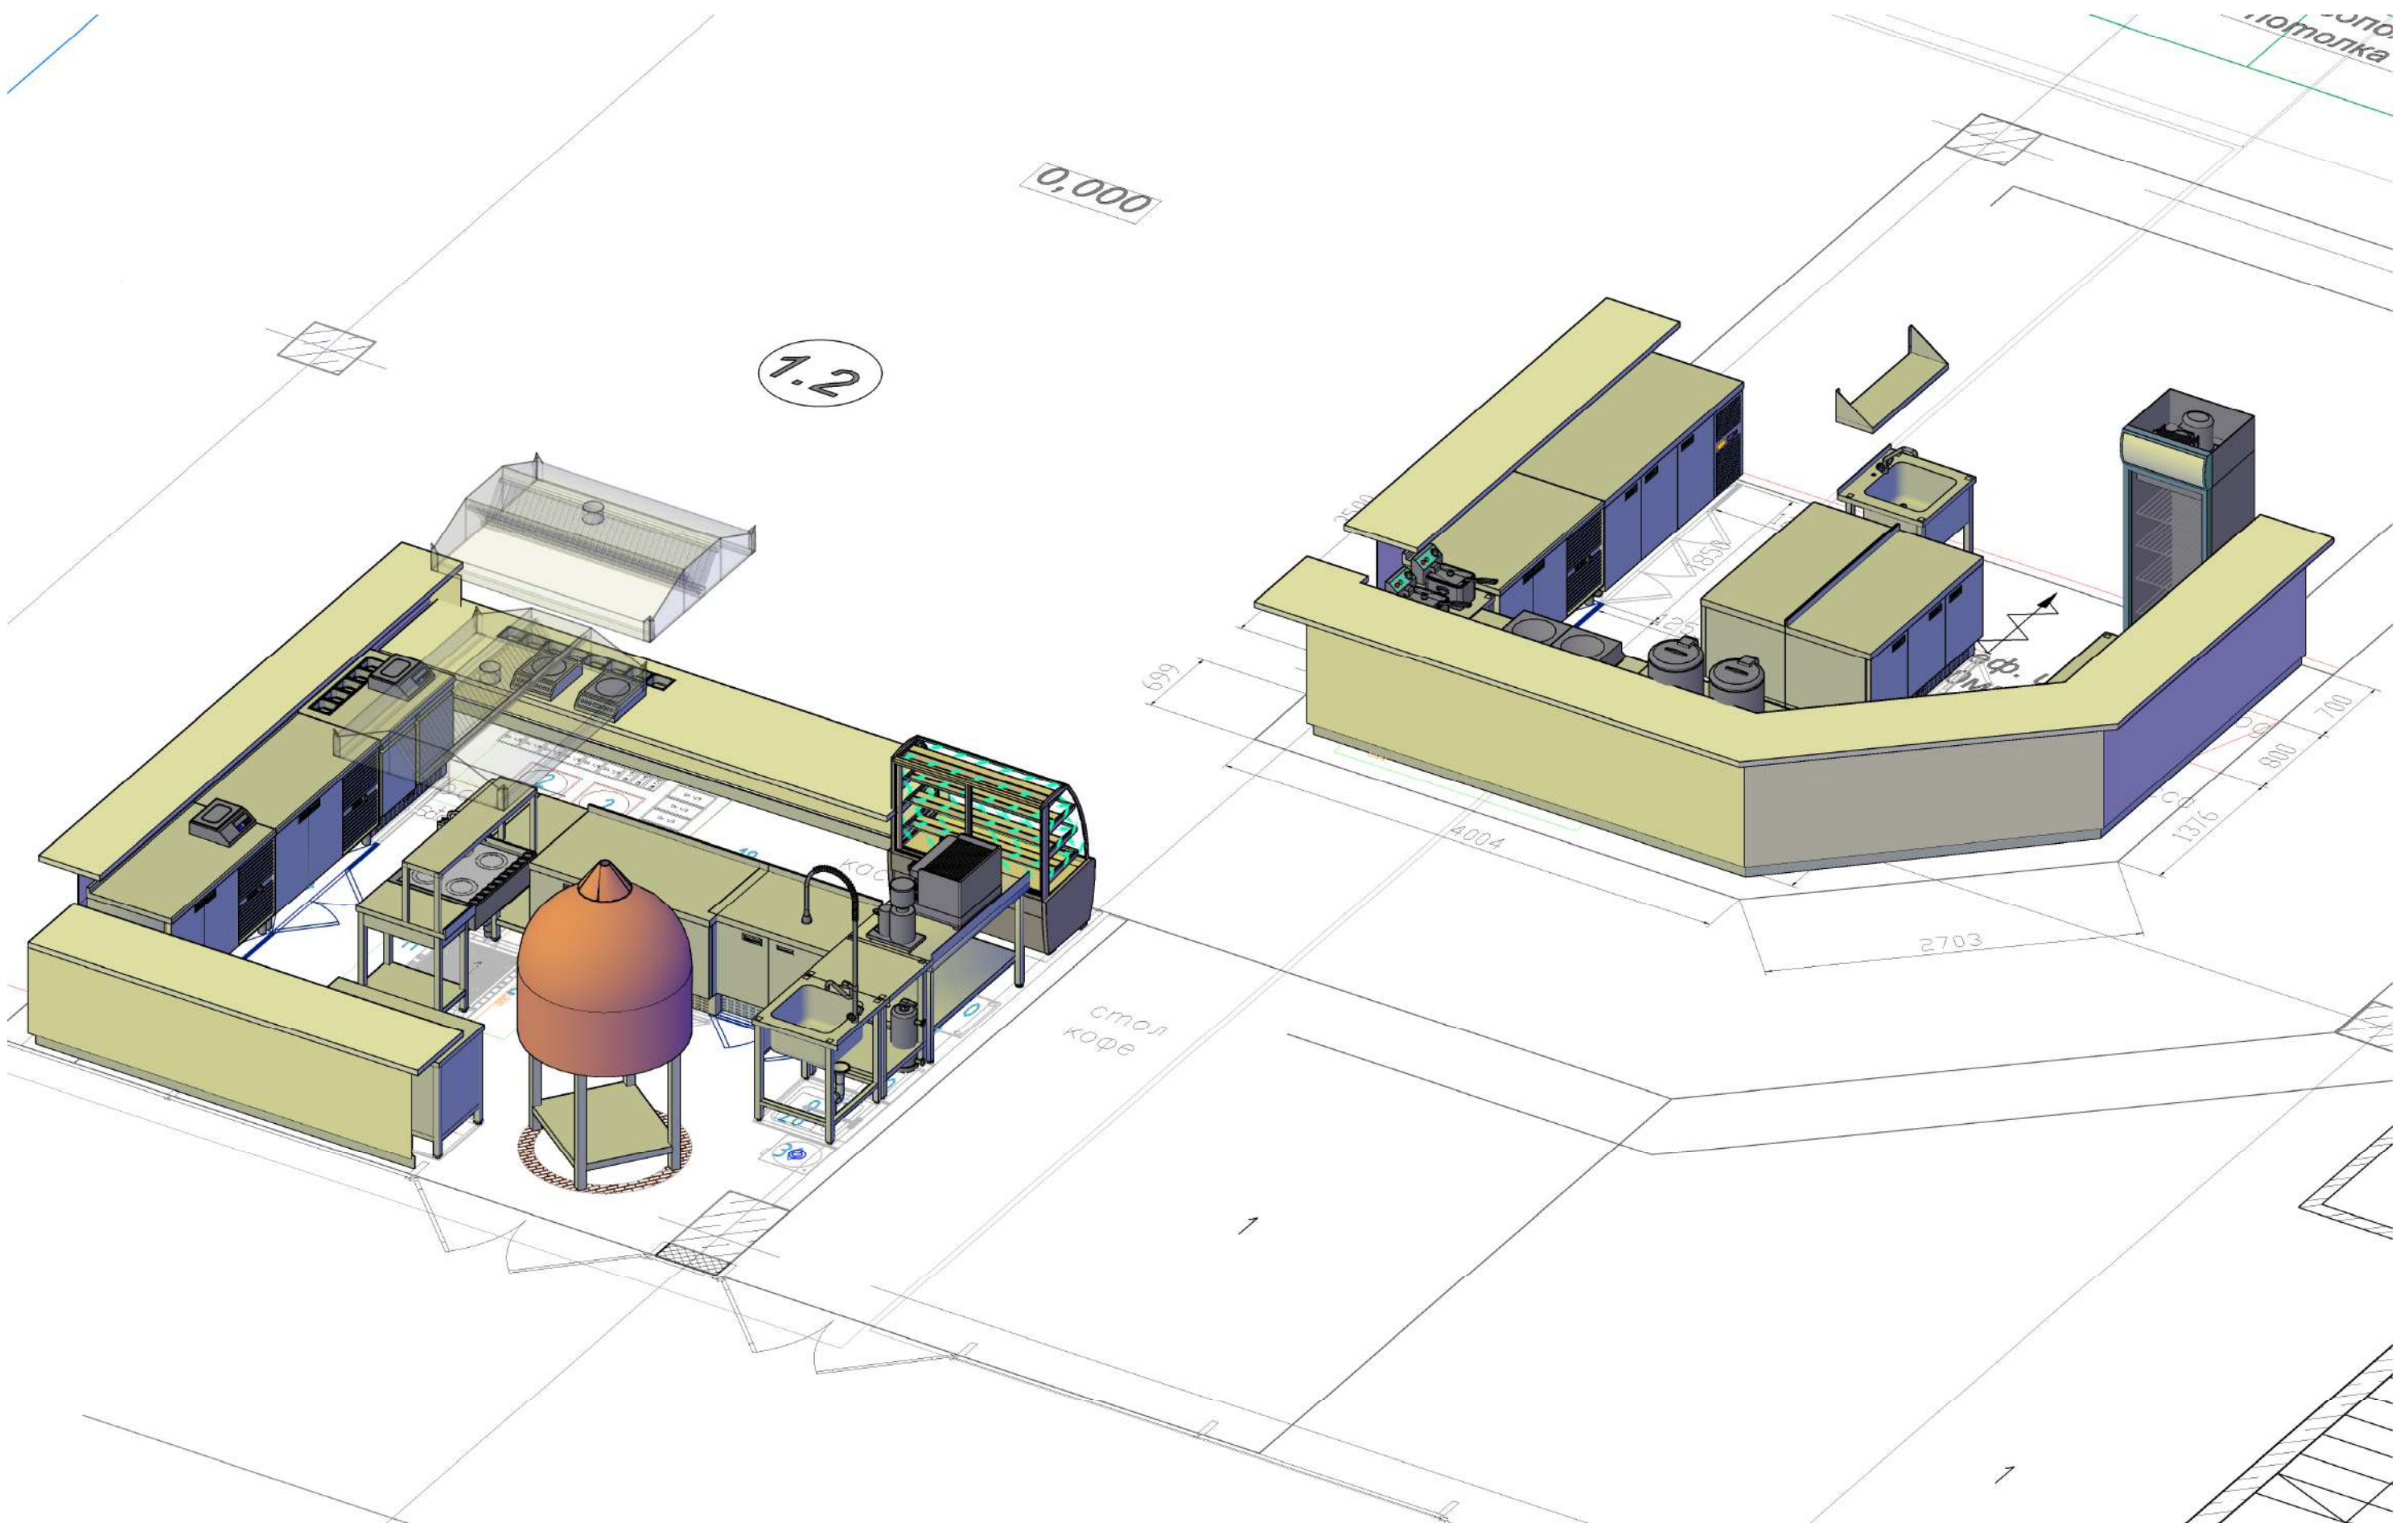

Рынок
Изометрия

Эскиз визуализации может отличаться от фактического изделия в связи с цветопередачей мониторов и технического конструктива