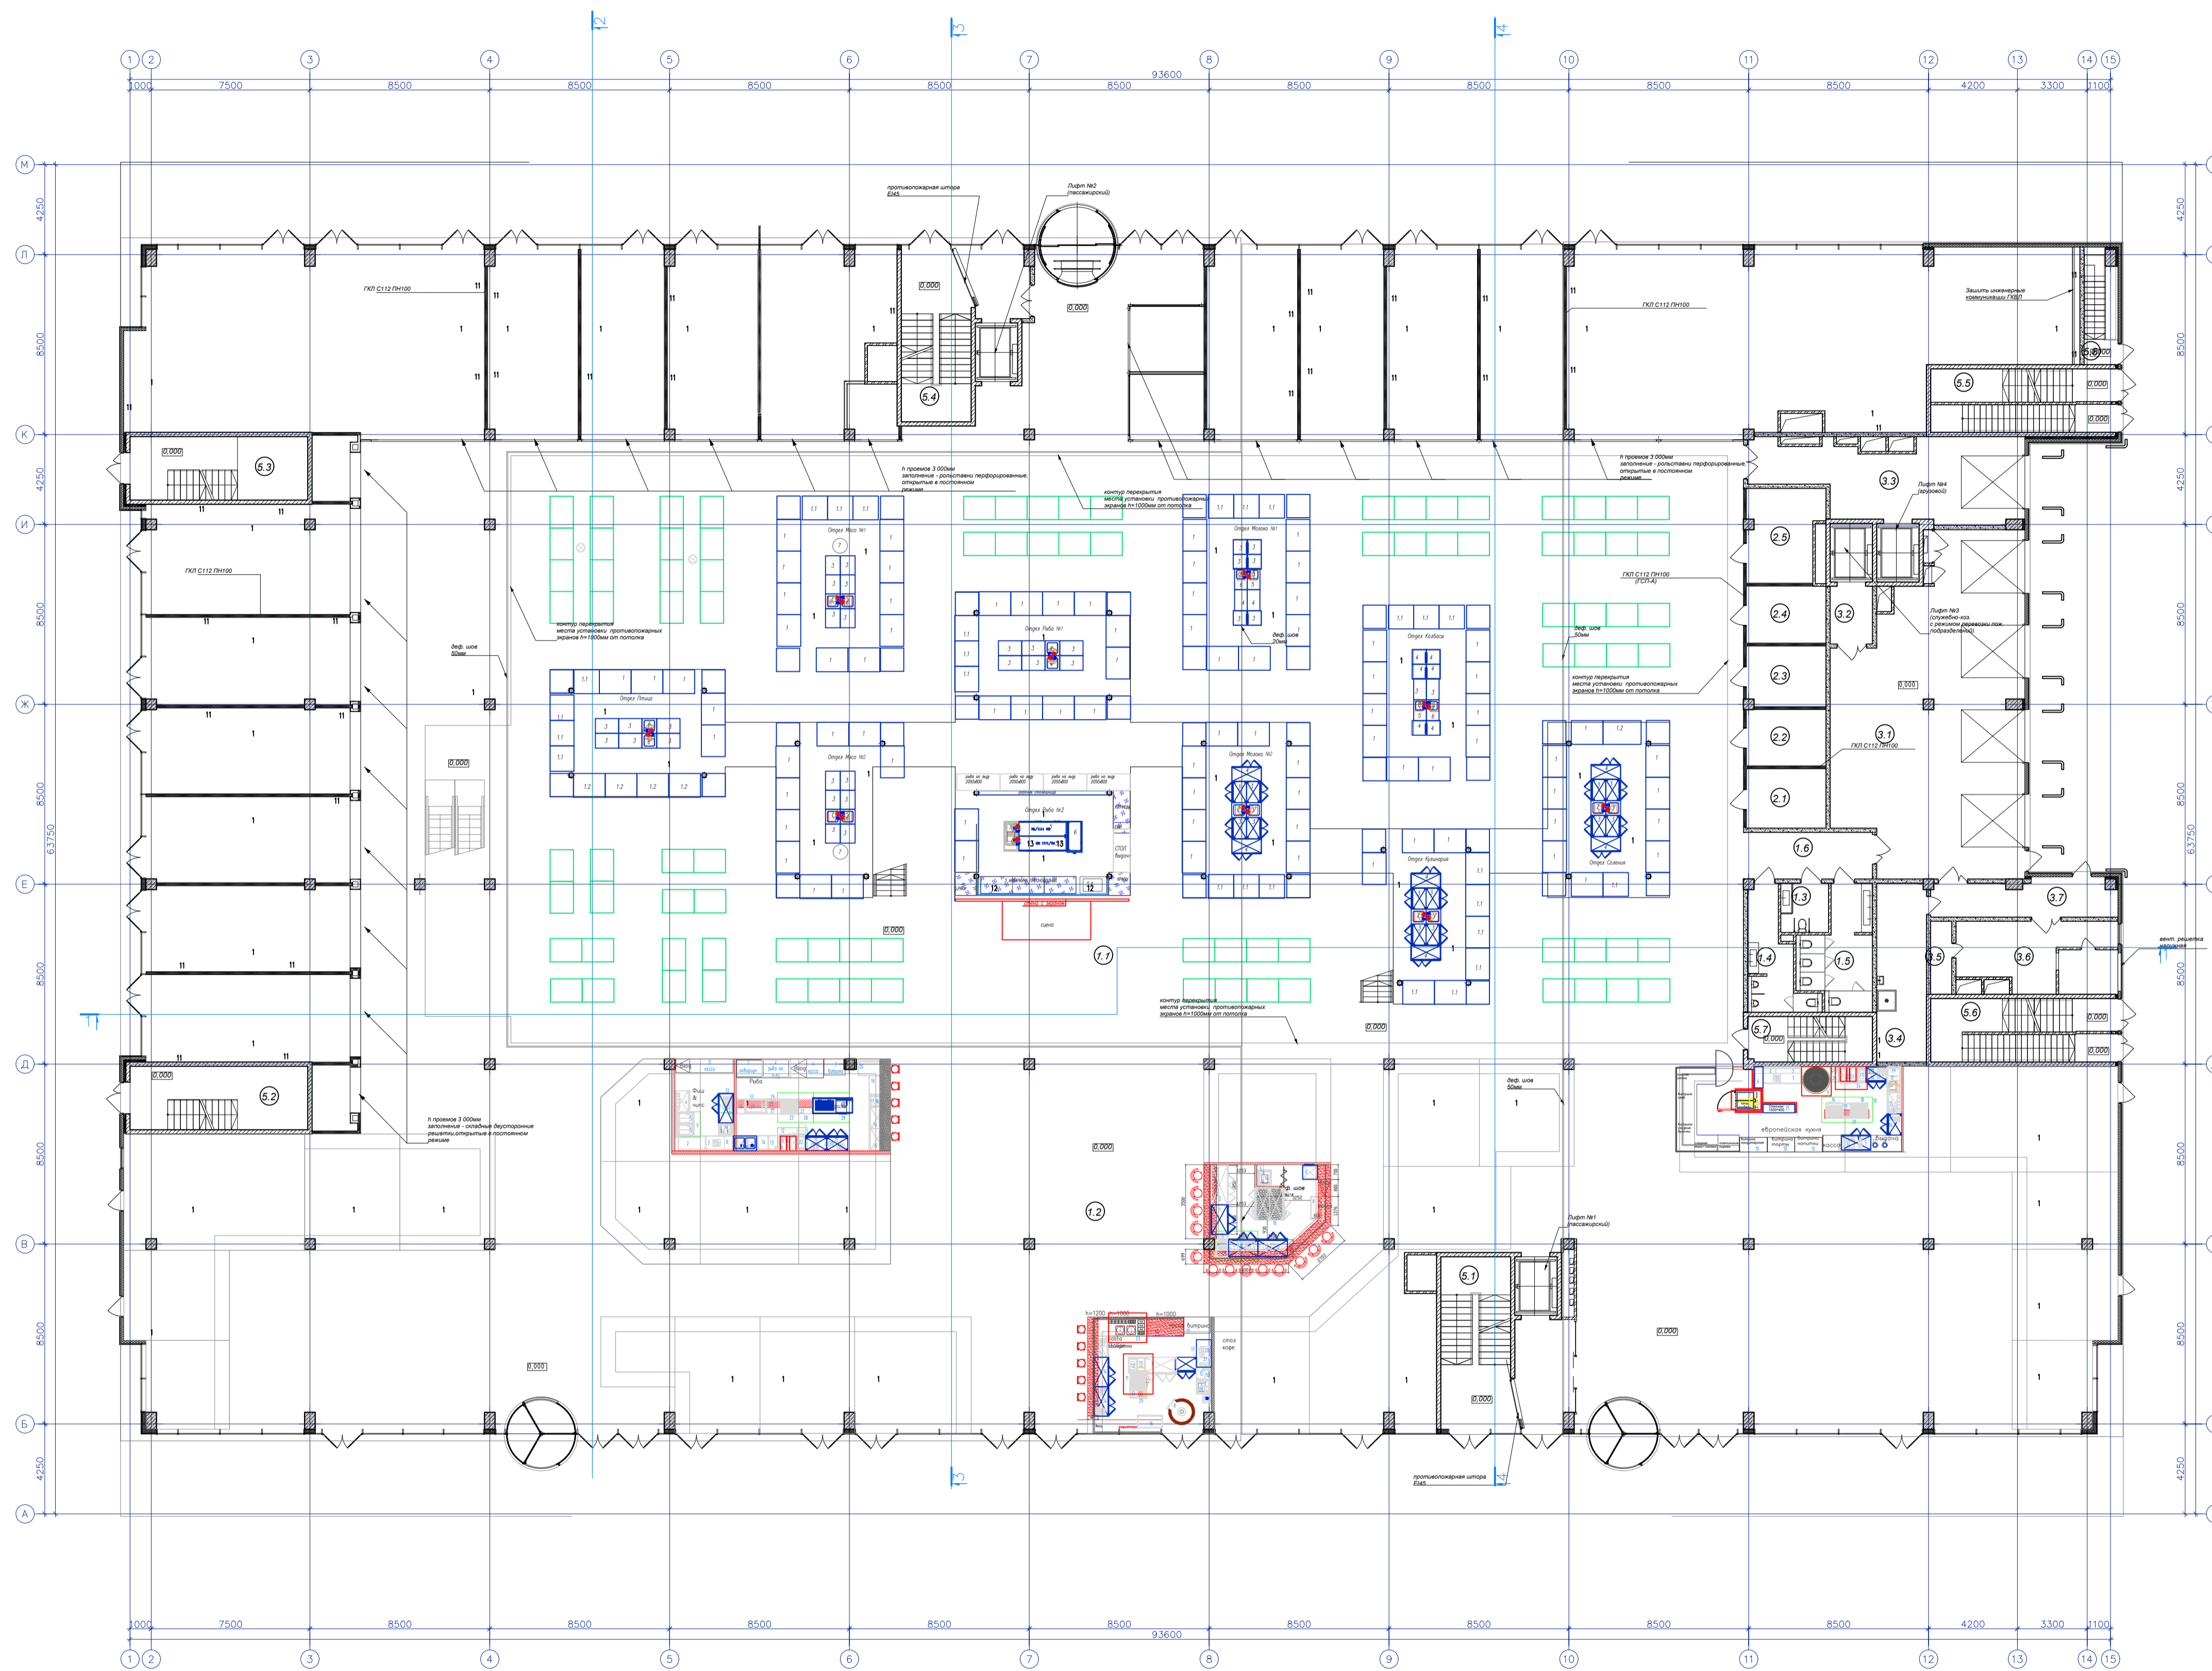

Рынок
Задание ТХ

Экспликация помещений первого этажа

| Номер на плане | Наименование | Площадь кв. м | Категория помещений | Класс зоны по ПУЭ |
|--|---|---------------|---------------------|-------------------|
| 1.1 | Торговый зал | 3889.78 | | |
| 1.2 | Торговый зал | 316.4 | | |
| 1.3 | Санузел для посетителей МГН | 3.4 | | |
| 1.4 | Санузел для посетителей мужской | 11.91 | | |
| 1.5 | Санузел для посетителей женский | 16.65 | | |
| 1.6 | Коридор | 13.4 | | |
| 2.1 | Кладовая (хлебобулочные изделия) | 9.99 | B3 | |
| 2.2 | Кладовая (хлебобулочные изделия) | 9.99 | B3 | |
| 2.3 | Кладовая (бакалея) | 9.9 | B3 | |
| 2.4 | Кладовая (овощи и фрукты) | 10.1 | B3 | |
| 2.5 | Кладовая (овощи и фрукты) | 16.2 | B3 | |
| 3.1 | Помещение загрузки | 126.2 | B2 | |
| 3.2 | Тамбур-шлюз | 5.46 | | |
| 3.3 | Помещение хранения отходов | 45.63 | B2 | |
| 3.4 | Помещение уборочного инвентаря | 19.8 | B4 | |
| 3.5 | Помещение для хранения люминесцентных ламп | 3.45 | B4 | |
| 3.6 | Кладовая торгового оборудования и инвентаря | 26.39 | B4 | |
| 3.7 | Коридор | 14.74 | | |
| 3.8 | Санузел для персонала мужской | 5.04 | | |
| 3.9 | Санузел для персонала женский | 5.13 | | |
| 5.1 | Лестничная клетка ЛК-1 | 42.17 | | |
| 5.2 | Лестничная клетка ЛК-2 | 25.2 | | |
| 5.3 | Лестничная клетка ЛК-3 | 25.2 | | |
| 5.4 | Лестничная клетка ЛК-4 | 36.87 | | |
| 5.5 | Лестничная клетка ЛК-5 | 25.5 | | |
| 5.6 | Лестничная клетка ЛК-6 | 25.5 | | |
| 5.7 | Лестничная клетка ЛК-7 | 12.68 | | |
| | | 8.34 | | |
| | Итого | 4761.02 | | |
| Общая площадь этажа в границах наружных стен | | 5144.01 | | |