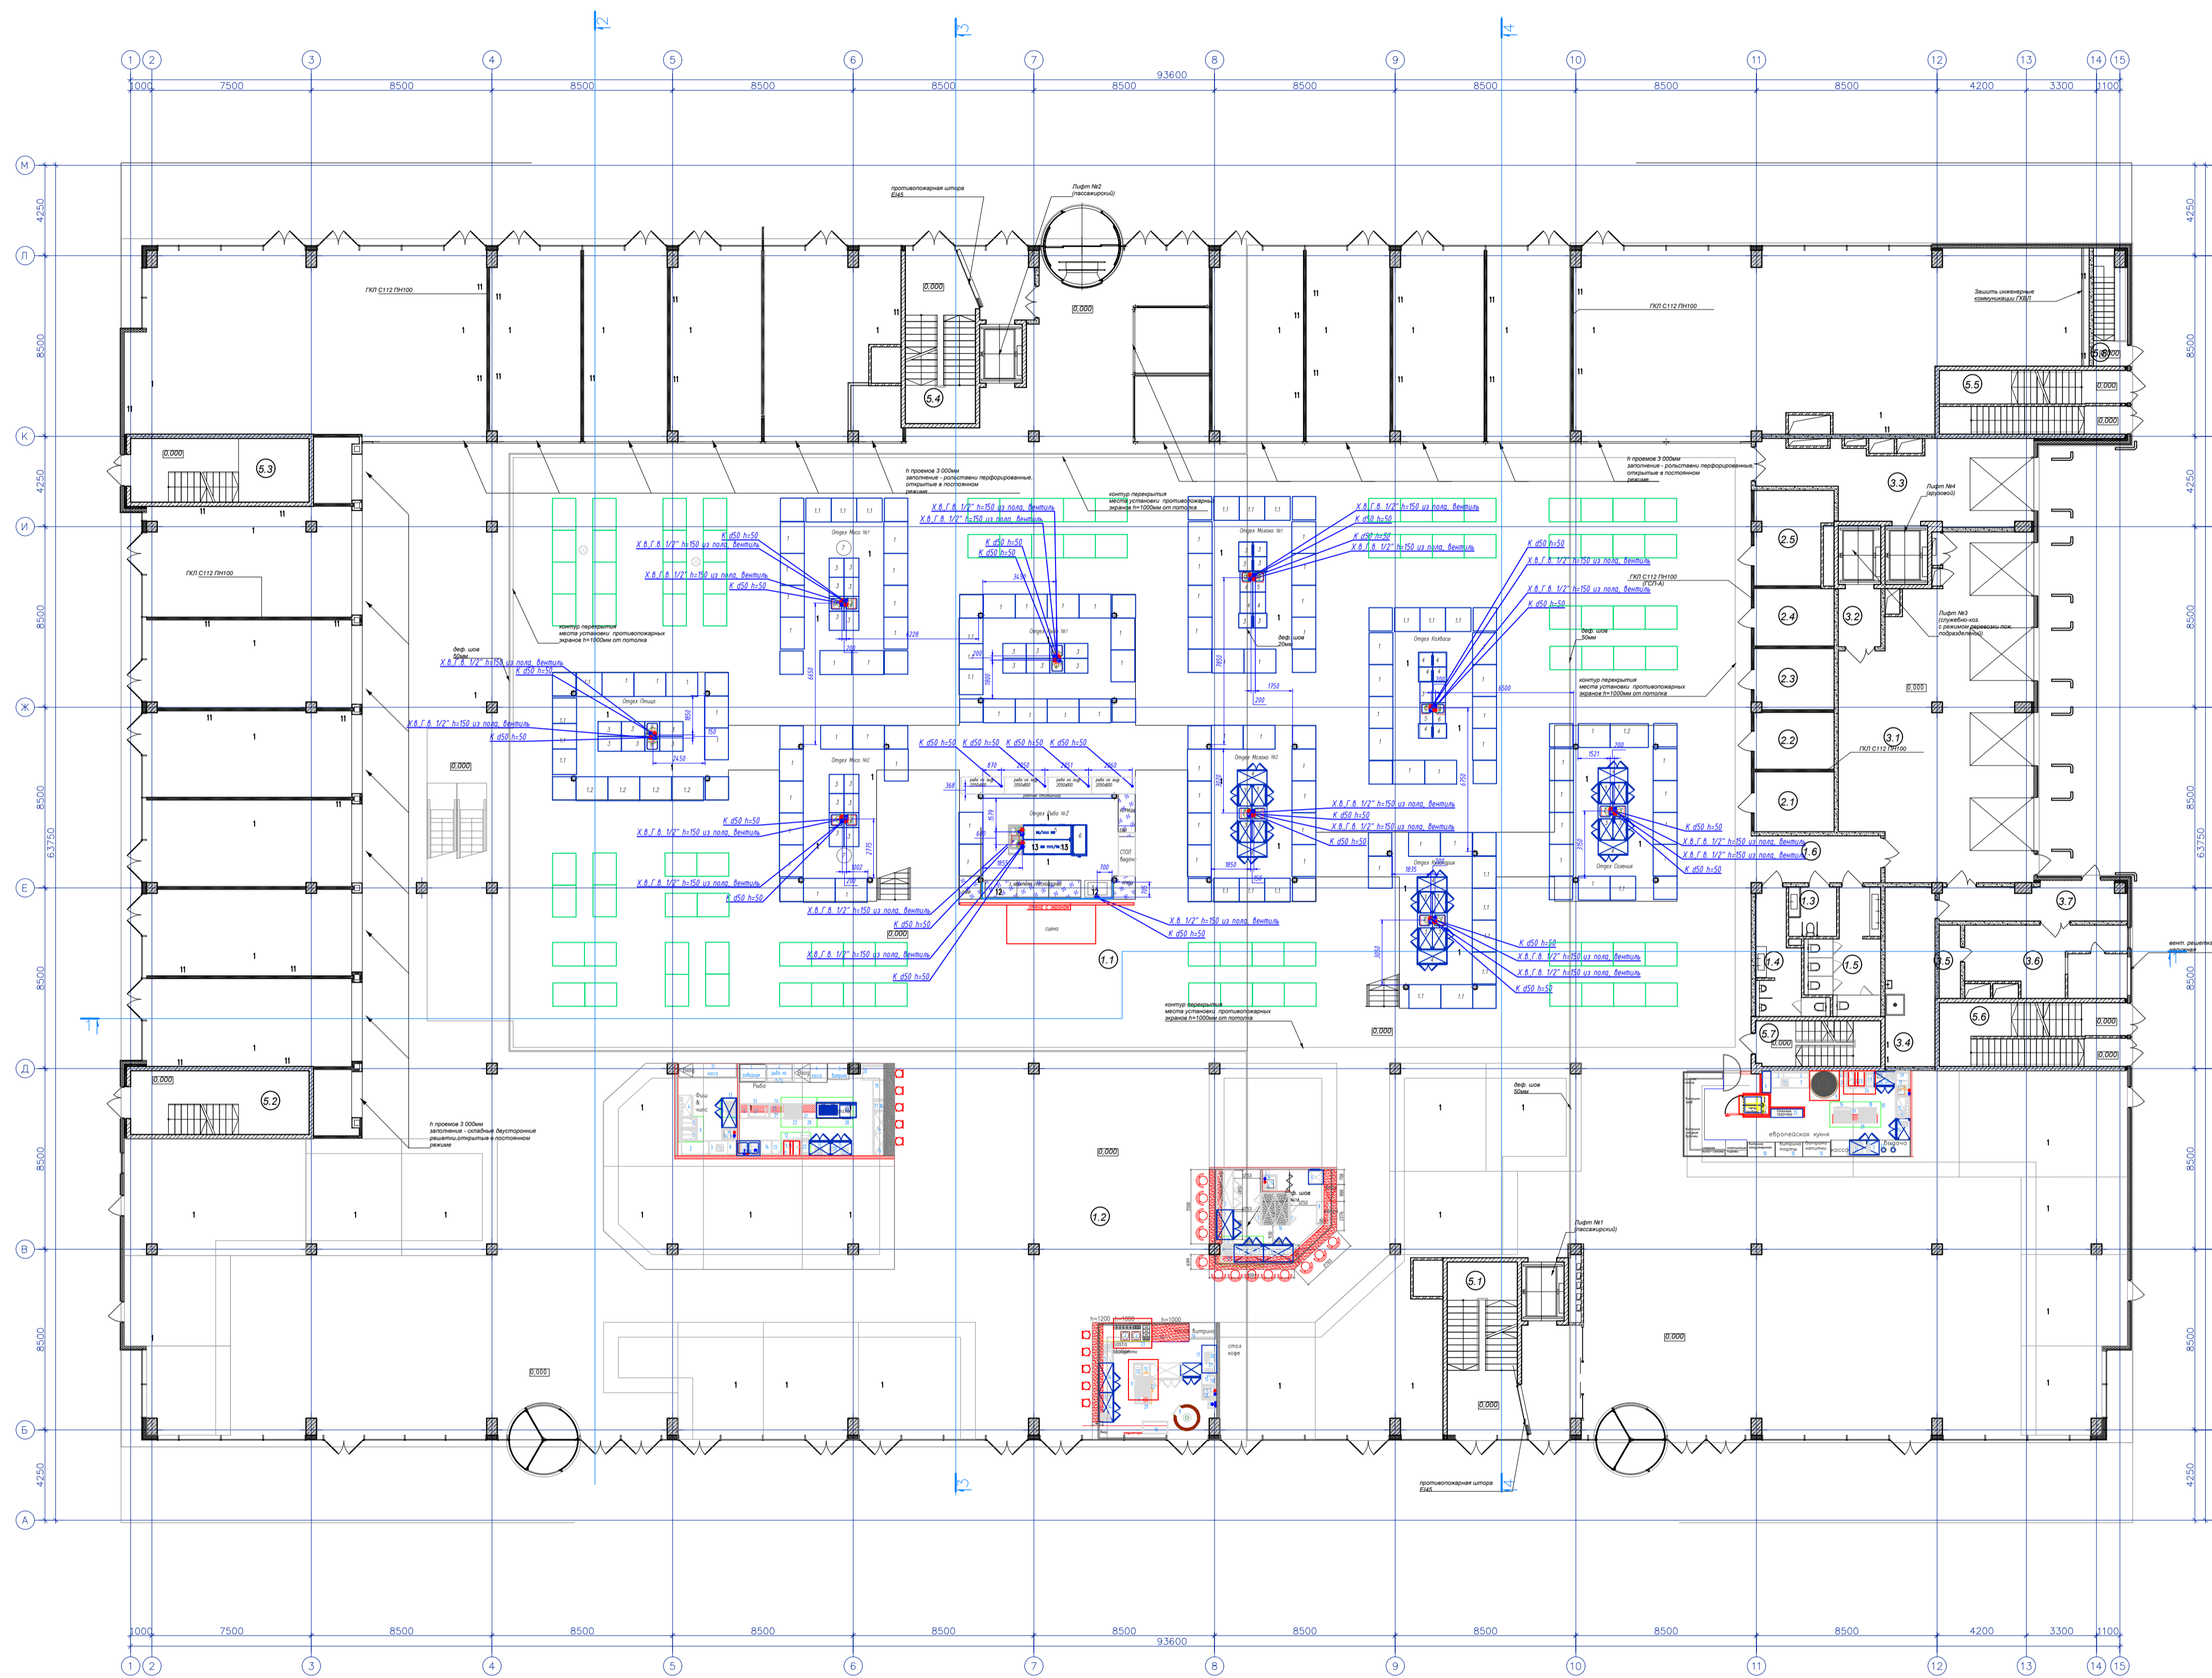

Рынок
Задание ВК

Экспликация помещений первого этажа

Номер на плане	Наименование	Площадь кв. м	Категория помещений	Класс зоны по ПУЭ
1.1	Торговый зал	3889.7		
1.2	Торговый зал	316.4		
1.3	Санузел для посетителей МГН	3.4		
1.4	Санузел для посетителей мужской	11.91		
1.5	Санузел для посетителей женский	16.65		
1.6	Коридор	13.4		
2.1	Кладовая (хлебобулочные изделия)	9.99	B3	
2.2	Кладовая (хлебобулочные изделия)	9.99	B3	
2.3	Кладовая (бакалея)	9.9	B3	
2.4	Кладовая (овощи и фрукты)	10.1	B3	
2.5	Кладовая (овощи и фрукты)	16.2	B3	
3.1	Помещение загрузки	126.2	B2	
3.2	Тамбур-шлюз	5.46		
3.3	Помещение хранения отходов	45.63	B2	
3.4	Помещение уборочного инвентаря	19.8	B4	
3.5	Помещение для хранения люминесцентных ламп	3.45	B4	
3.6	Кладовая торгового оборудования и инвентаря	26.39	B4	
3.7	Коридор	14.74		
3.8	Санузел для персонала мужской	5.04		
3.9	Санузел для персонала женский	5.13		
5.1	Лестничная клетка ЛК-1	42.17		
5.2	Лестничная клетка ЛК-2	25.2		
5.3	Лестничная клетка ЛК-3	25.2		
5.4	Лестничная клетка ЛК-4	36.87		
5.5	Лестничная клетка ЛК-5	25.5		
5.6	Лестничная клетка ЛК-6	25.5		
5.7	Лестничная клетка ЛК-7	12.68		
		8.34		
	Итого	4761.0		
	Общая площадь этажа в границах наружных стен	5144.01