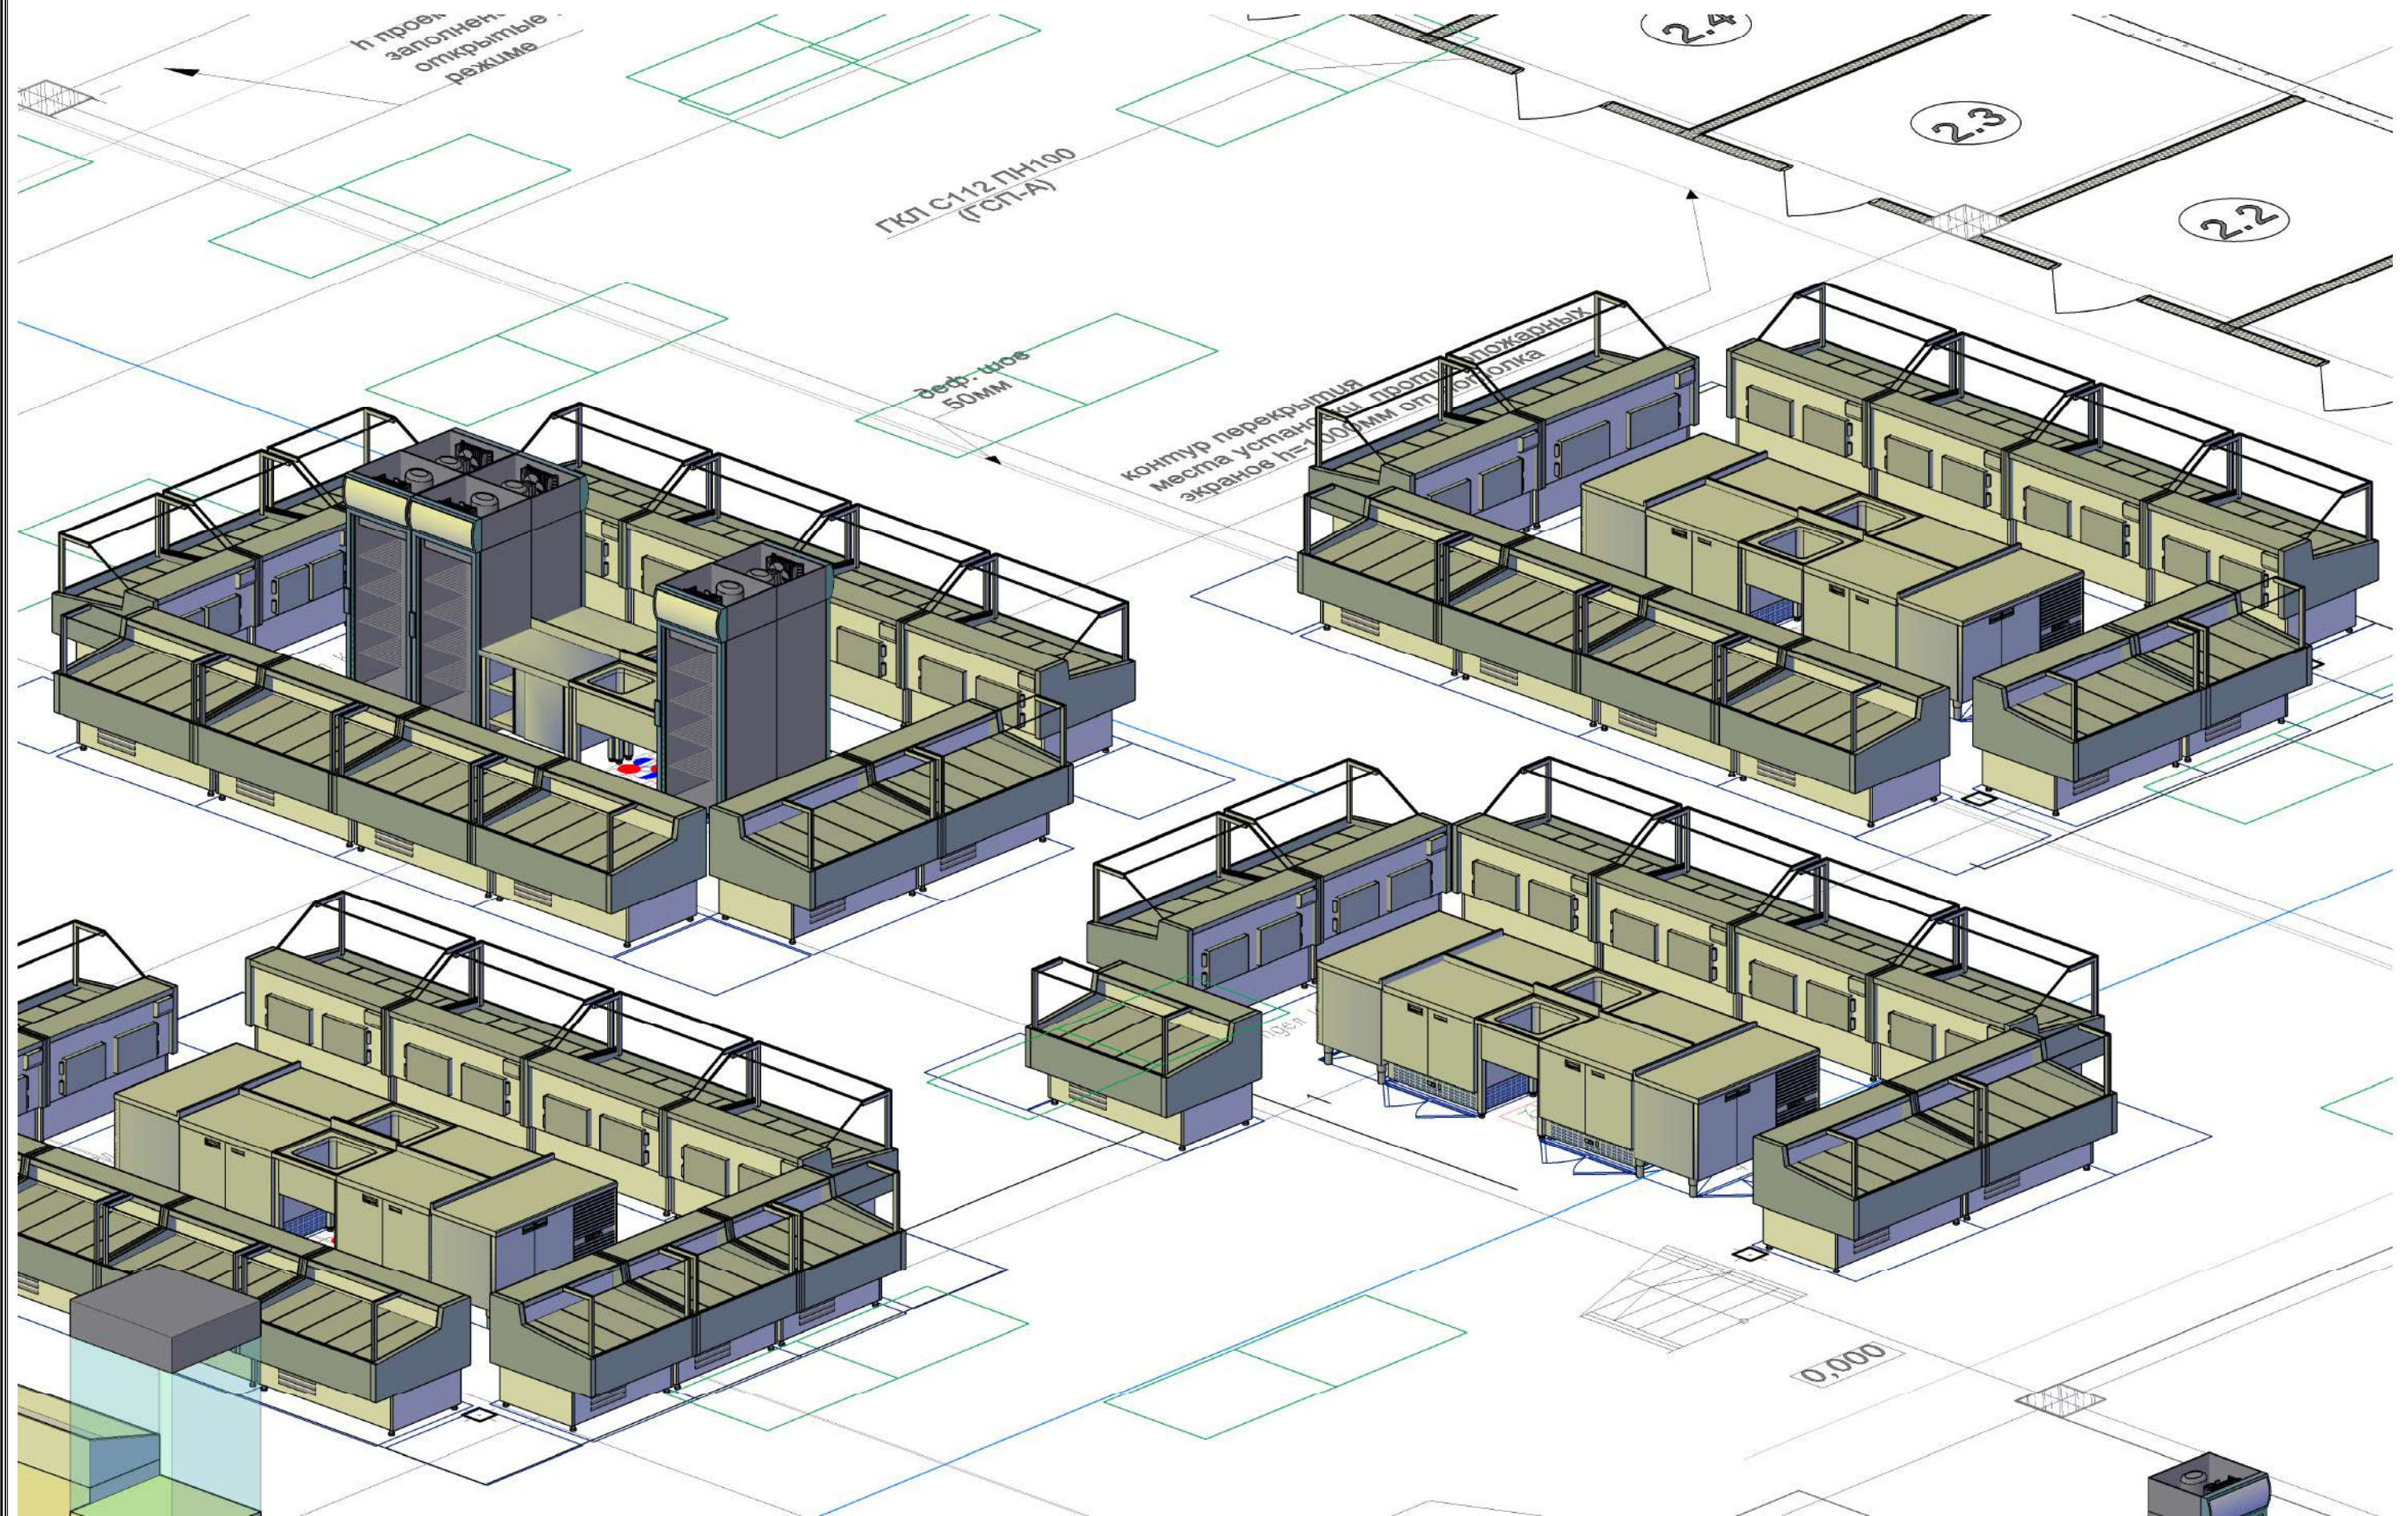

Рынок
Задание ВК

Экспликация помещений первого этажа

| Номер на плане | Наименование | Площадь кв. м | Категория помещений | Класс зоны по ПУЭ |
|----------------|--|---------------|---------------------|-------------------|
| 1.1 | Торговый зал | 3889.7 | | |
| 1.2 | Торговый зал | 316.4 | | |
| 1.3 | Санузел для посетителей МГН | 3.4 | | |
| 1.4 | Санузел для посетителей мужской | 11.91 | | |
| 1.5 | Санузел для посетителей женский | 16.65 | | |
| 1.6 | Коридор | 13.4 | | |
| 2.1 | Кладовая (хлебобулочные изделия) | 9.99 | B3 | |
| 2.2 | Кладовая (хлебобулочные изделия) | 9.99 | B3 | |
| 2.3 | Кладовая (бакалея) | 9.9 | B3 | |
| 2.4 | Кладовая (овощи и фрукты) | 10.1 | B3 | |
| 2.5 | Кладовая (овощи и фрукты) | 16.2 | B3 | |
| 3.1 | Помещение загрузки | 126.2 | B2 | |
| 3.2 | Тамбур-шлюз | 5.46 | | |
| 3.3 | Помещение хранения отходов | 45.63 | B2 | |
| 3.4 | Помещение уборочного инвентаря | 19.8 | B4 | |
| 3.5 | Помещение для хранения люминесцентных ламп | 3.45 | B4 | |
| 3.6 | Кладовая торгового оборудования и инвентаря | 26.39 | B4 | |
| 3.7 | Коридор | 14.74 | | |
| 3.8 | Санузел для персонала мужской | 5.04 | | |
| 3.9 | Санузел для персонала женский | 5.13 | | |
| 5.1 | Лестничная клетка ЛК-1 | 42.17 | | |
| 5.2 | Лестничная клетка ЛК-2 | 25.2 | | |
| 5.3 | Лестничная клетка ЛК-3 | 25.2 | | |
| 5.4 | Лестничная клетка ЛК-4 | 36.87 | | |
| 5.5 | Лестничная клетка ЛК-5 | 25.5 | | |
| 5.6 | Лестничная клетка ЛК-6 | 25.5 | | |
| 5.7 | Лестничная клетка ЛК-7 | 12.68 | | |
| | | 8.34 | | |
| | Итого | 4761.0 | | |
| | Общая площадь этажа в границах наружных стен | 5144.01 | | |

Рынок
Изометрия

Эскиз визуализации может отличаться от фактического изделия в связи с цветопередачей мониторов и технического конструктива

Рынок
Изометрия

Эскиз визуализации может отличаться от фактического изделия в связи с цветопередачей мониторов и технического конструктива