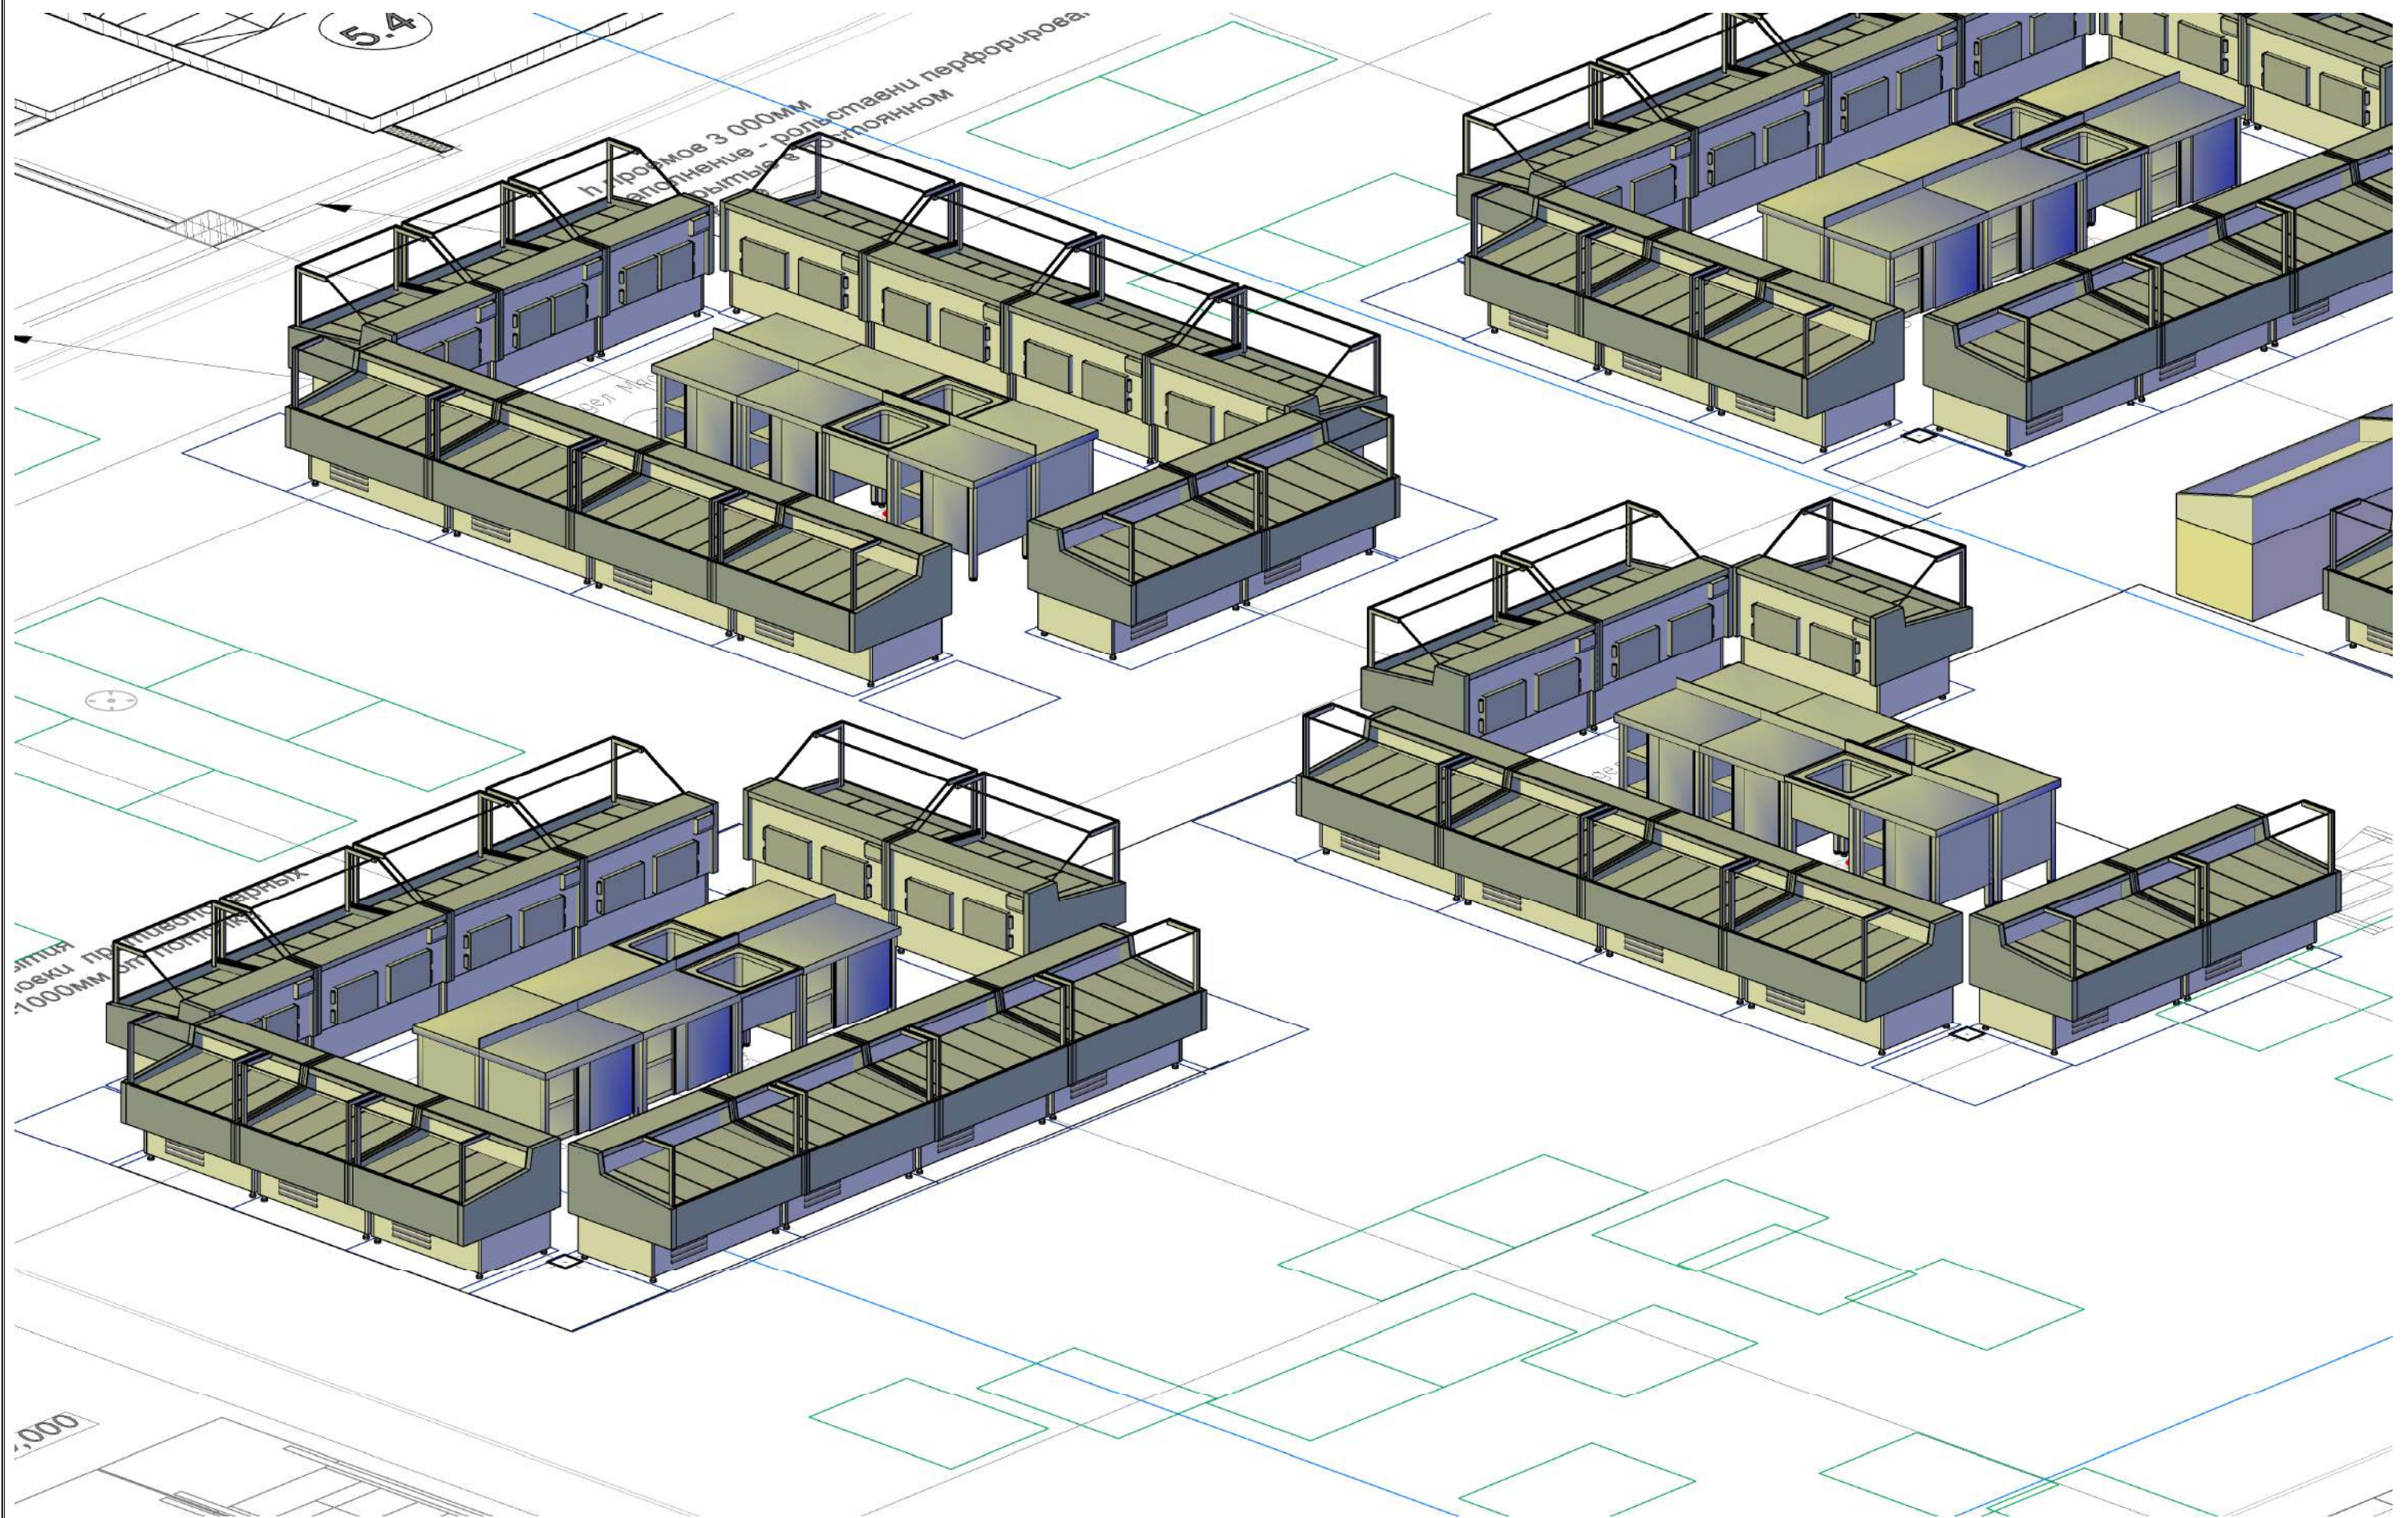

Рынок
Изометрия

Эскиз визуализации может отличаться от фактического изделия в связи с цветопередачей мониторов и технического конструктива