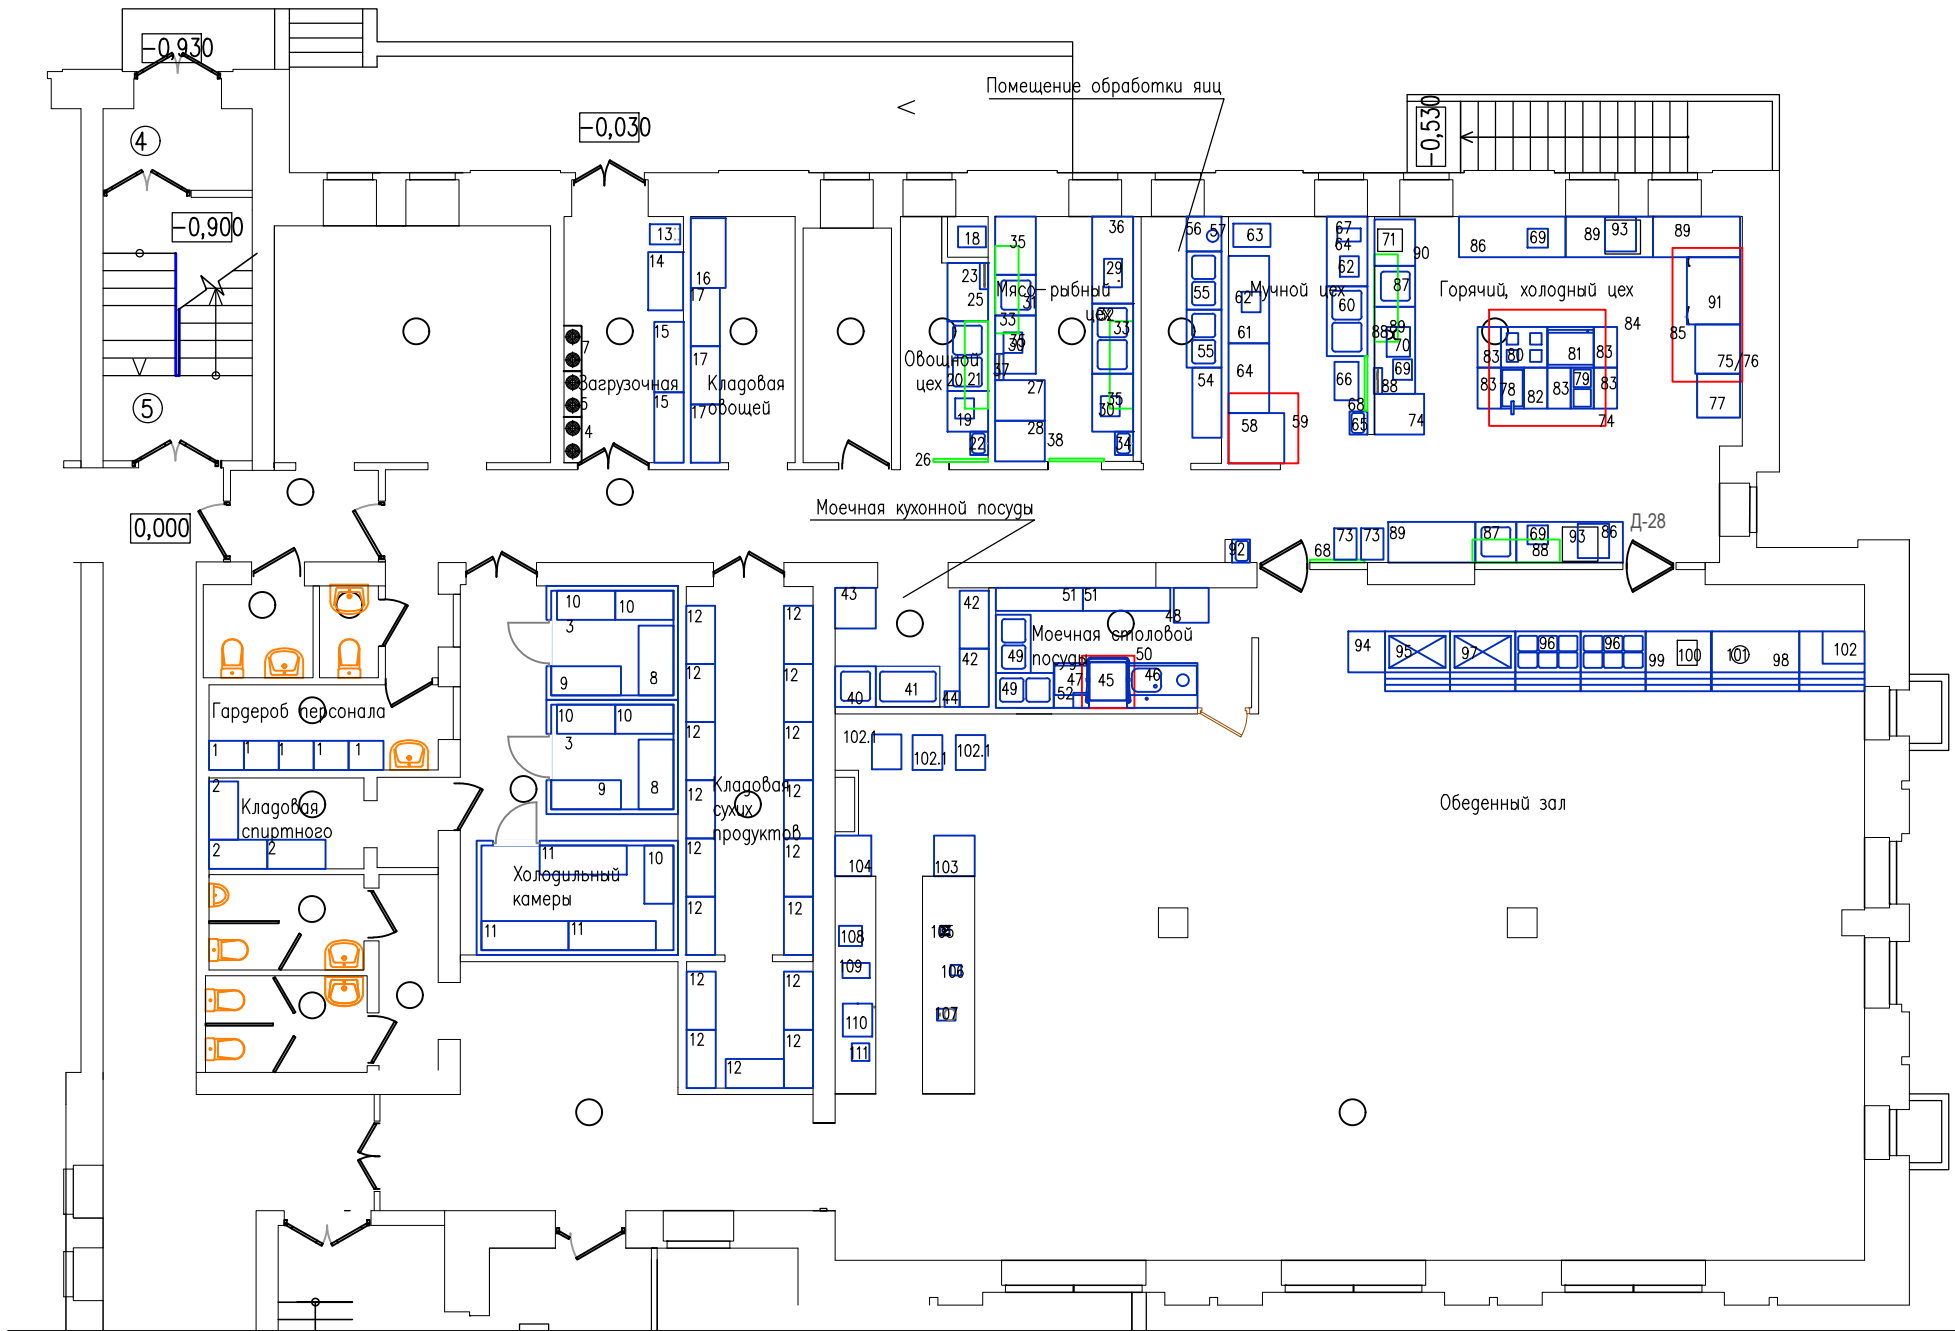

# План

Горячий, холодный цех. Линия раздачи.

Эскиз визуализации может отличаться от фактического изделия в связи с цветопередачей мониторов и технического конструктива

Адрес: г. Когалым

Горячий, холодный цех. Линия раздачи.

Эскиз визуализации может отличаться от фактического изделия в связи с цветопередачей мониторов и технического конструктива

Адрес: г. Когалым

Овощной цех. Мясо-рыбный цех. Моечные.

Эскиз визуализации может отличаться от фактического изделия в связи с цветопередачей мониторов и технического конструктива

## Кладовая сухих продуктов. Бар.

*Эскиз визуализации может отличаться от фактического изделия в связи с цветопередачей мониторов и технического конструктива*

Адрес: г. Когалым